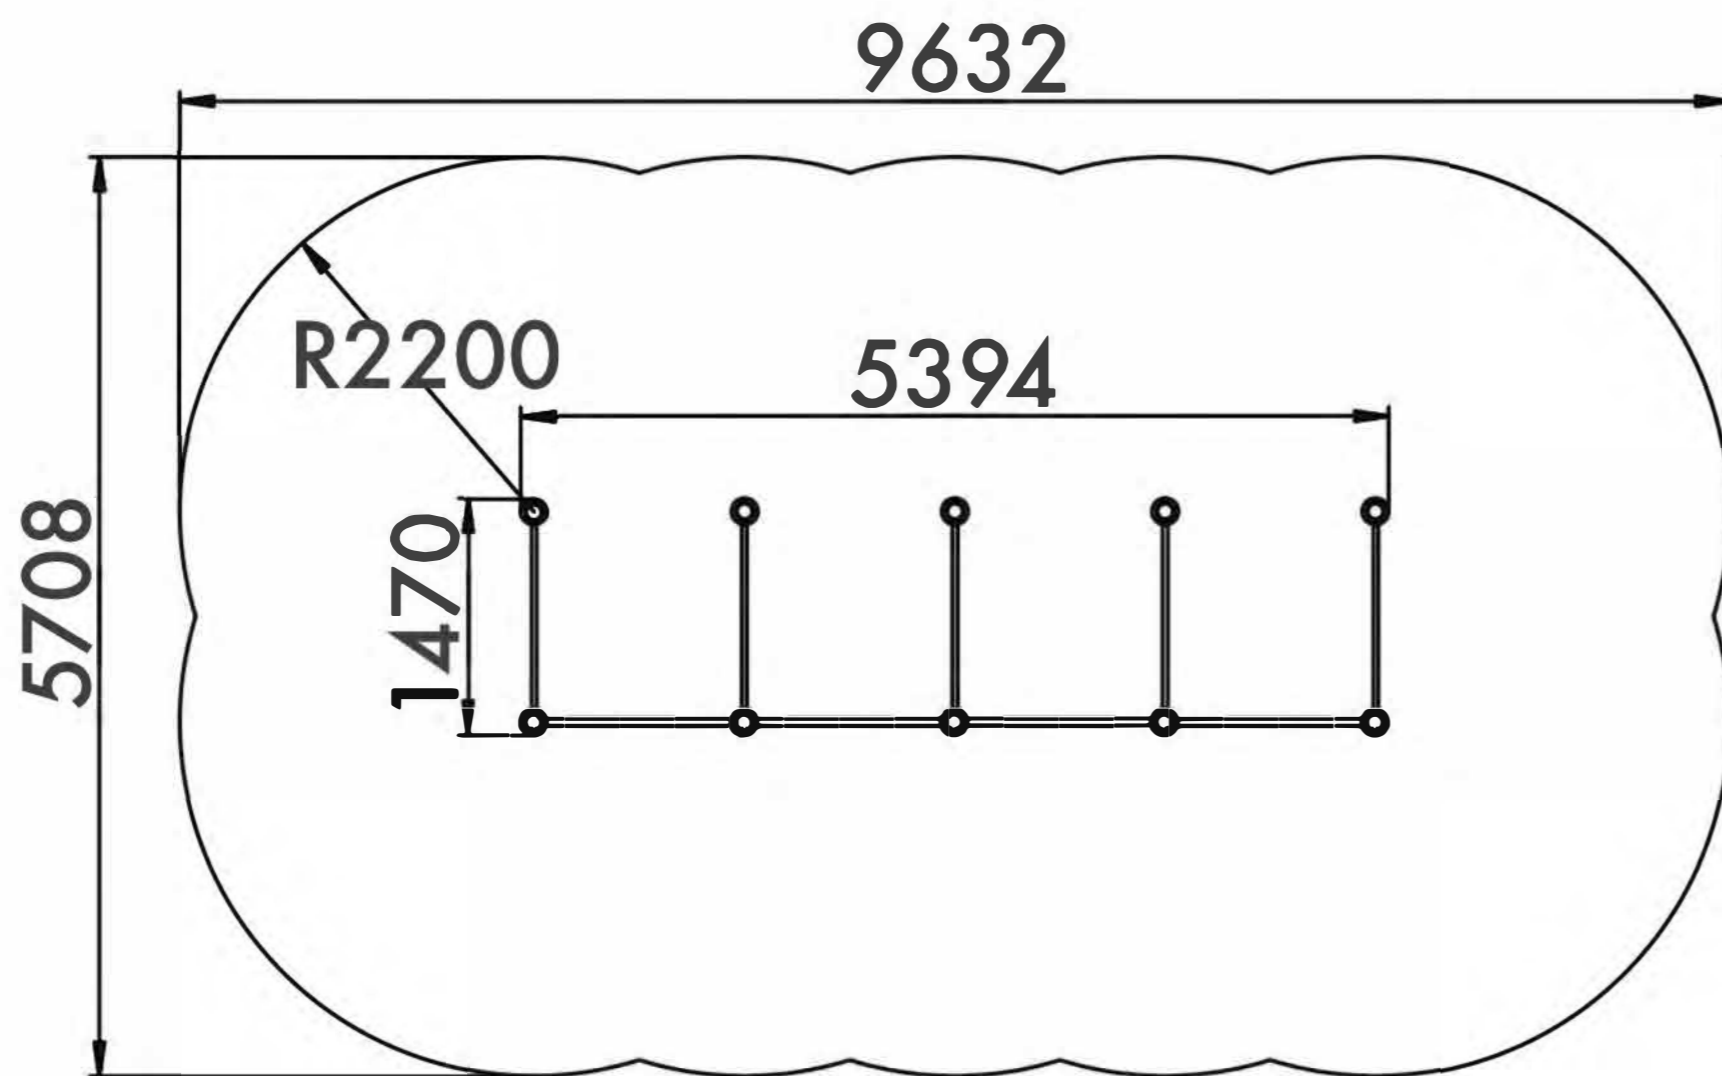

WORK OUT FRAME 20

КОМПЛЕКС 20

TECHNICAL SHEET
ТЕХНИЧЕСКОЕ ОПИСАНИЕ

RWC-020

13+

50,5m²

5-7

2461 mm

Visit our website for more information
Подробная информация на нашем сайте

WORK OUT FRAME 20

КОМПЛЕКС 20

TECHNICAL SHEET
ТЕХНИЧЕСКОЕ ОПИСАНИЕ

RWC-020

Safety area
Зона безопасности

13+
Age
Возраст

5-7
Number of users (people)
Количество пользователей

50,5
Safety area (m²)
Зона безопасности (м²)

9632x5708
Safety area dimension (mm)
Размеры зоны безопасности (мм)

1470x5394x3150
Machine dimensions (mm)
Габариты конструкции (мм)

6
Topsoil installation time(h)/Number
of workers
Время монтажа в грунт(ч)/количество
человек