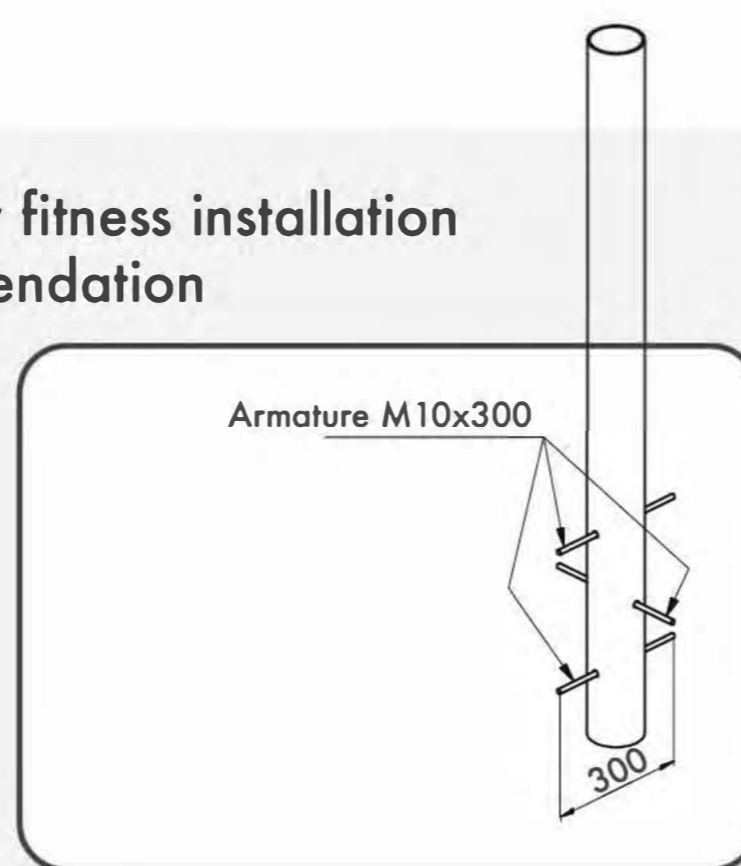

Visit our website for more information
Подробная информация на нашем сайте

WORK OUT FRAME 20

КОМПЛЕКС 20

TECHNICAL SHEET
ТЕХНИЧЕСКОЕ ОПИСАНИЕ

RWC-020

Safety area
Зона безопасности

13+
Age
Возраст

5-7
Number of users (people)
Количество пользователей

50,5
Safety area (m²)
Зона безопасности (м²)

9632x5708
Safety area dimension (mm)
Размеры зоны безопасности (мм)

1470x5394x3150
Machine dimensions (mm)
Габариты конструкции (мм)

6
Topsoil installation time(h)/Number
of workers
Время монтажа в грунт(ч)/количество
человек

2461
Max height of fall (mm)
Высота падения (мм)

400
Workout frameworks pass test
of 400 kg fixed load
Несущие конструкции воркаутов
проходят испытания сосредоточенной
нагрузкой 400 кг

Outdoor fitness installation
recommendation