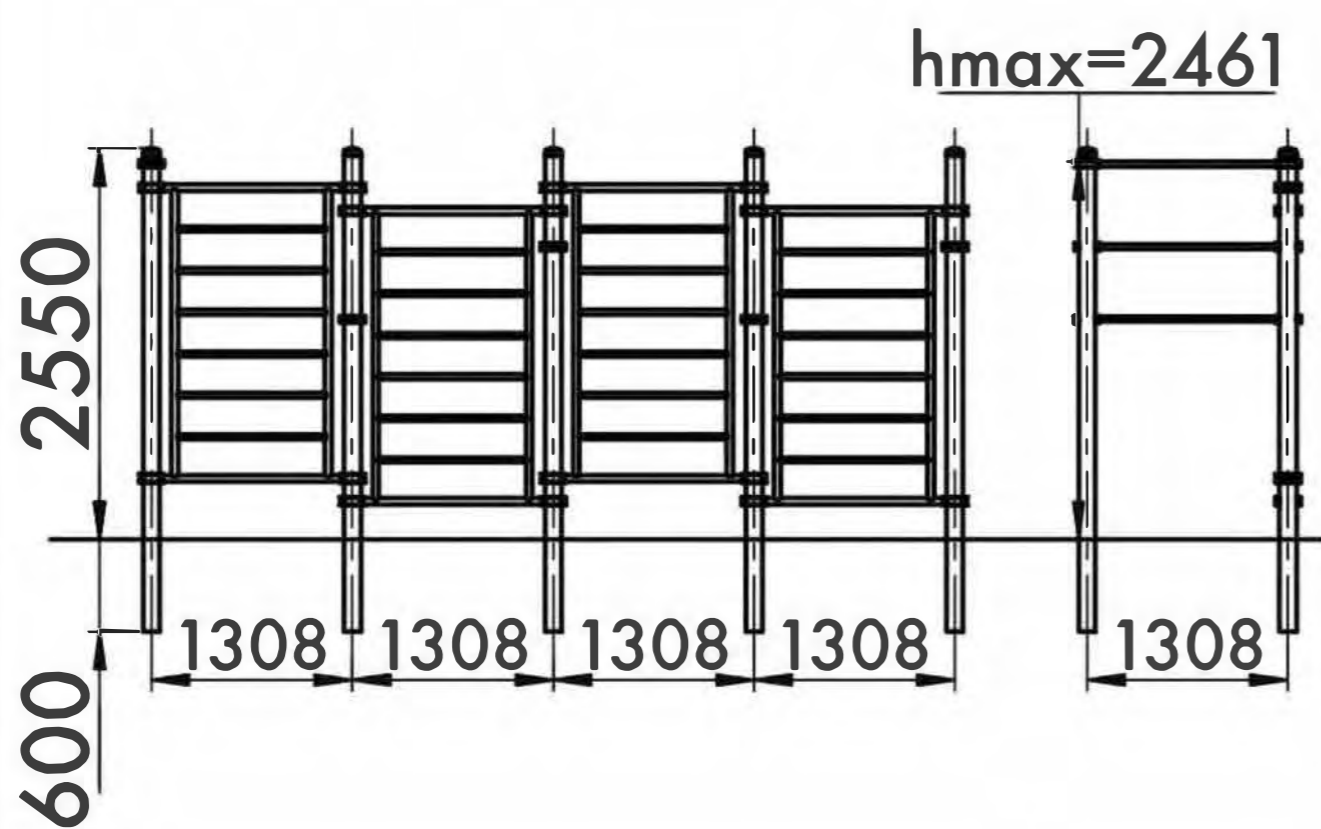

WORK OUT FRAME 20

КОМПЛЕКС 20

TECHNICAL SHEET
ТЕХНИЧЕСКОЕ ОПИСАНИЕ

RWC-020

13+

50,5m²

5-7

2461 mm