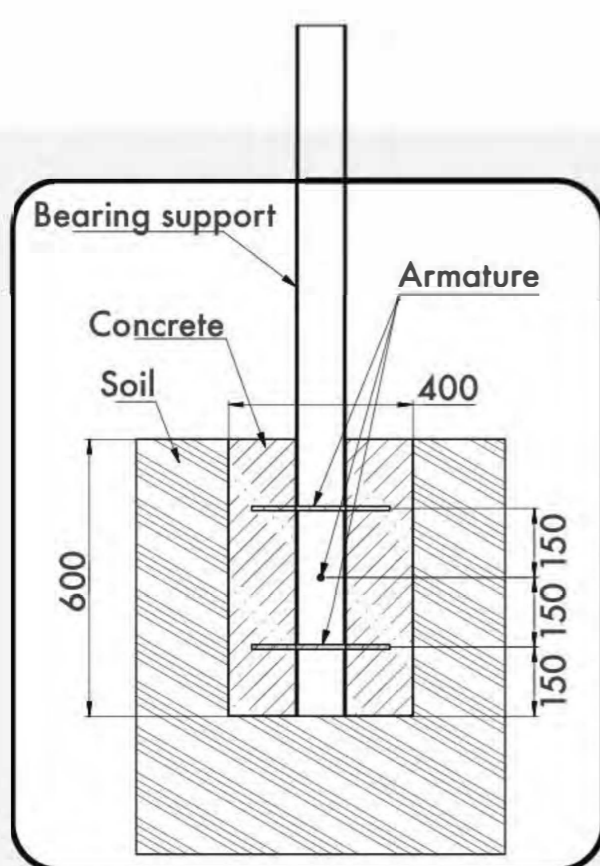

50,5
Safety area (m²)
Зона безопасности (м²)

9632x5708
Safety area dimension (mm)
Размеры зоны безопасности (мм)

1470x5394x3150
Machine dimensions (mm)
Габариты конструкции (мм)

6
Topsoil installation time(h)/Number
of workers
Время монтажа в грунт(ч)/количество
человек

2461
Max height of fall (mm)
Высота падения (мм)

400
Workout frameworks pass test
of 400 kg fixed load
Несущие конструкции воркаутов
проходят испытания сосредоточенной
нагрузкой 400 кг

Outdoor fitness installation
recommendation