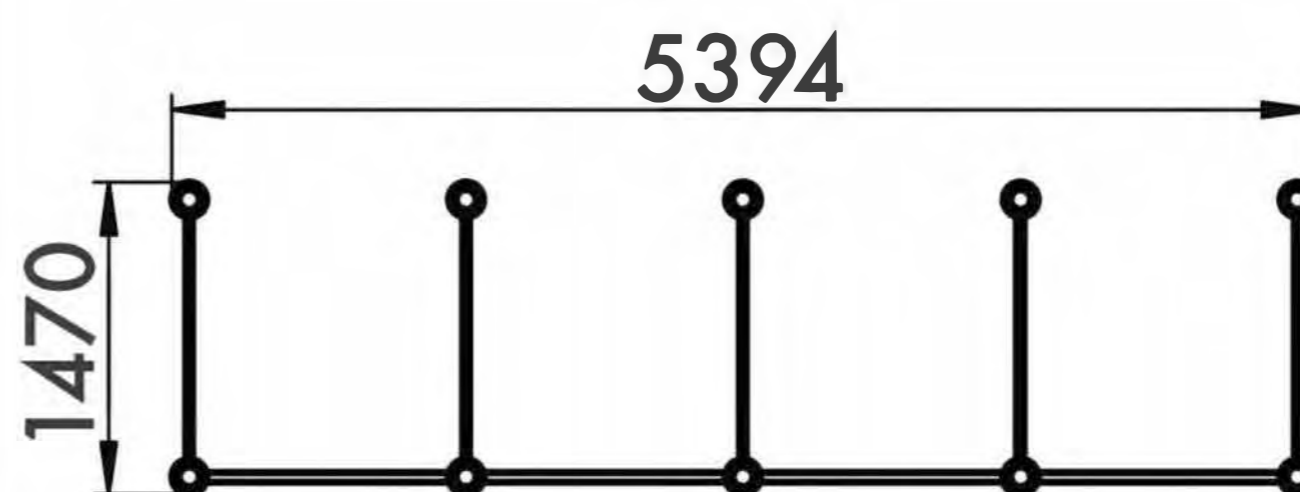

WORK OUT FRAME 20

КОМПЛЕКС 20

TECHNICAL SHEET
ТЕХНИЧЕСКОЕ ОПИСАНИЕ

RWC-020

13+

50,5m²

5-7

2461 mm