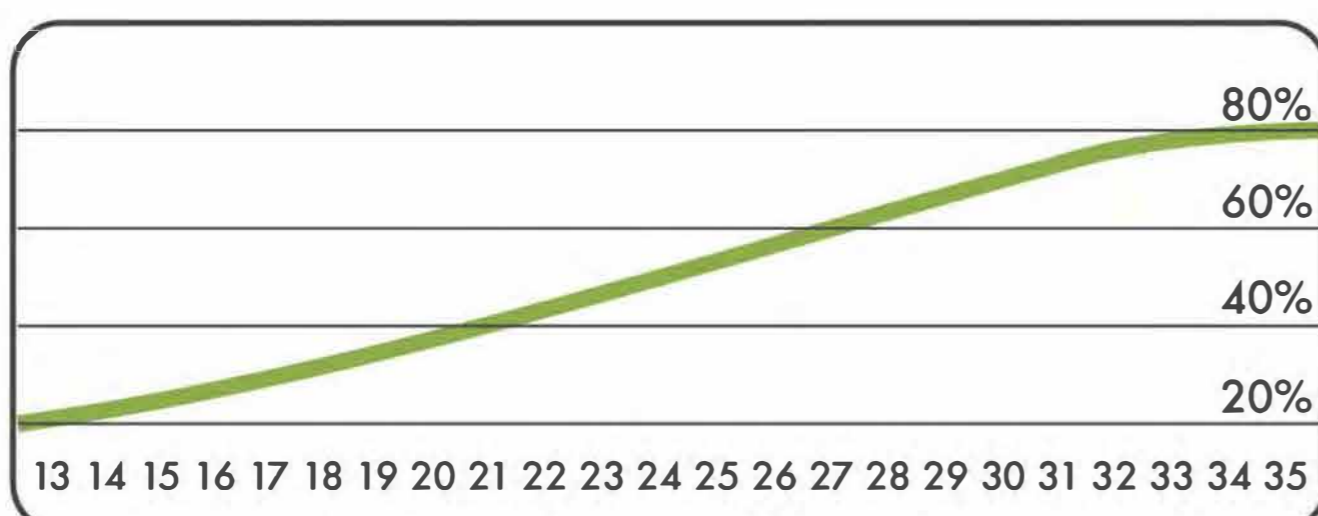

13+
Age
Возраст

5-7
Number of users (people)
Количество пользователей

50,5
Safety area (m²)
Зона безопасности (м²)

9632x5708
Safety area dimension (mm)
Размеры зоны безопасности (мм)

1470x5394x3150
Machine dimensions (mm)
Габариты конструкции (мм)

6
Topsoil installation time(h)/Number
of workers
Время монтажа в грунт(ч)/количество
человек

2461
Max height of fall (mm)
Высота падения (мм)

400
Workout frameworks pass test
of 400 kg fixed load
Несущие конструкции воркаутов
проходят испытания сосредоточенной
нагрузкой 400 кг

Outdoor fitness installation
recommendation