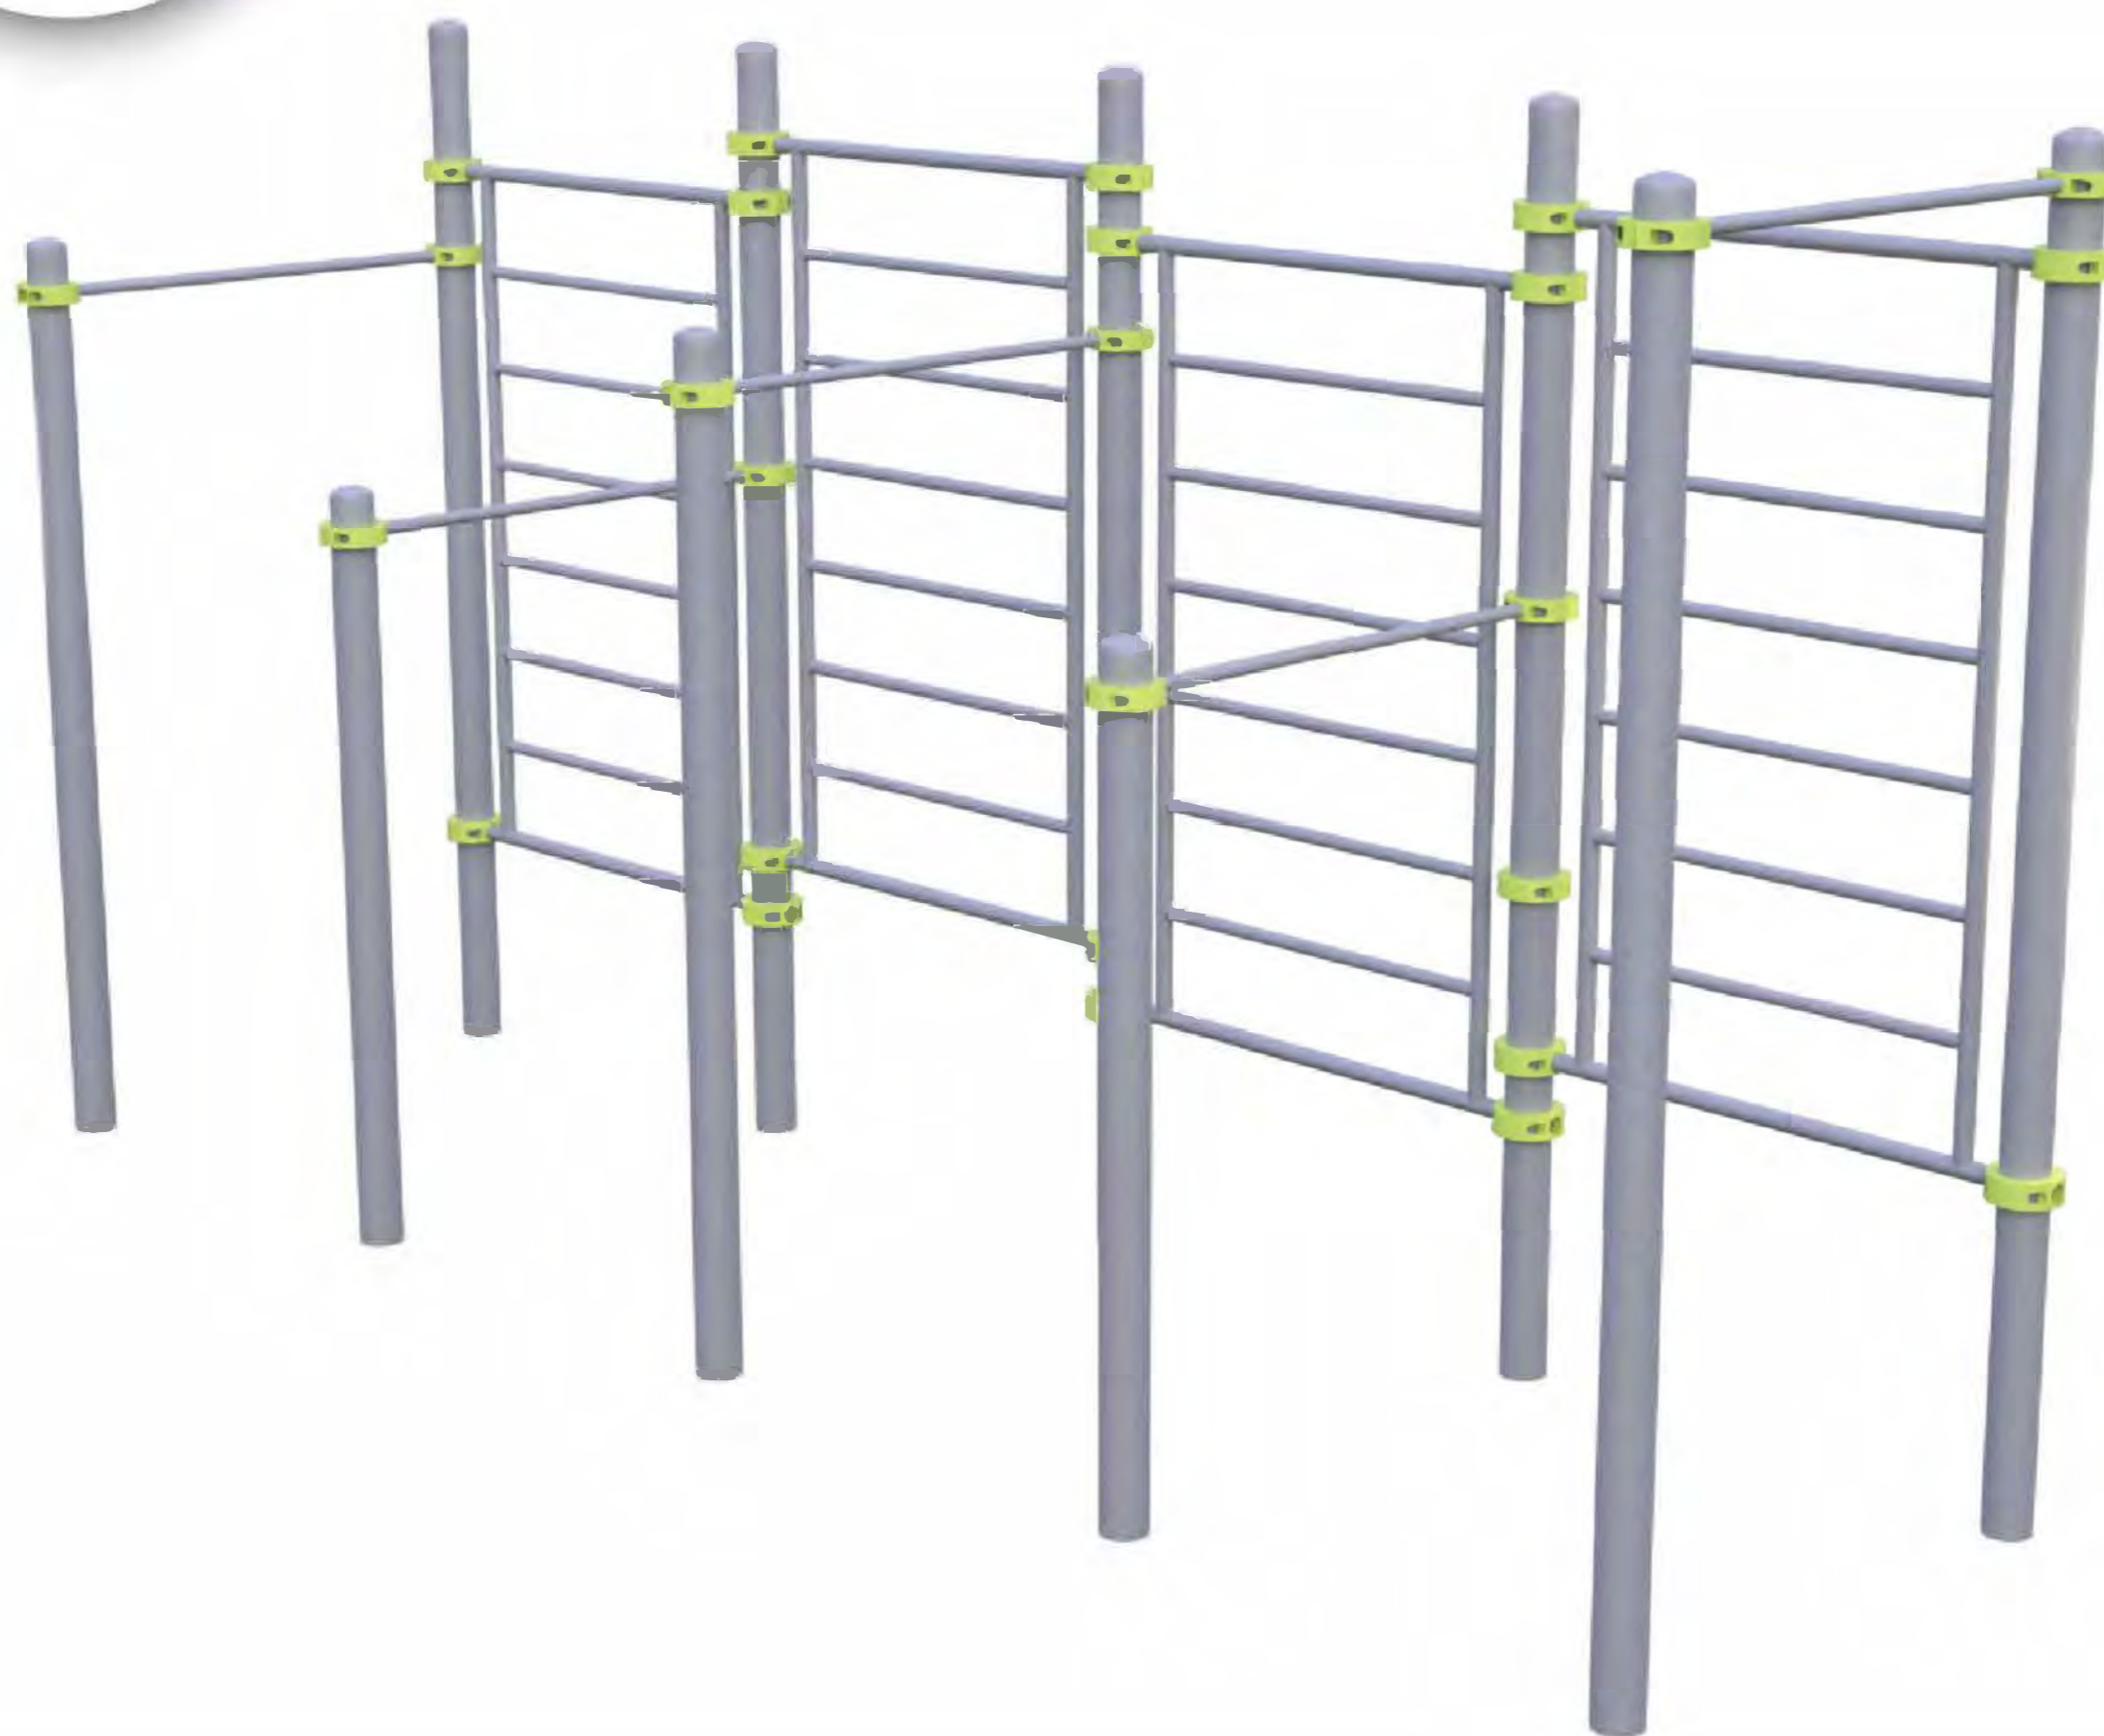

WORK OUT FRAME 20

КОМПЛЕКС 20

TECHNICAL SHEET
ТЕХНИЧЕСКОЕ ОПИСАНИЕ

RWC-020

13+

50,5m²

5-7

2461 mm